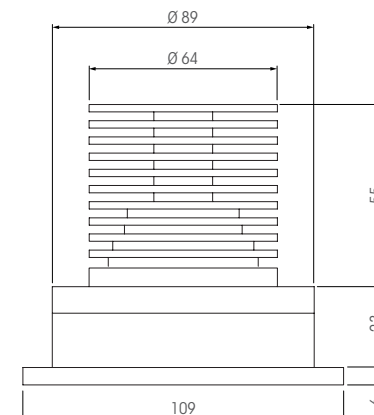

GENIO RETRÒ