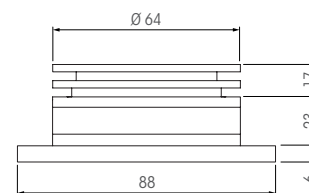

Certificazioni

GENIO ECO RETRÒ