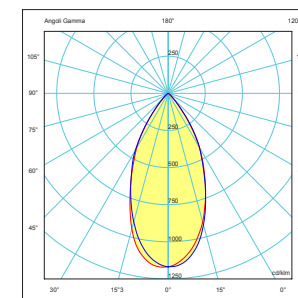

Certificazioni

GENIO ECO RETRÒ